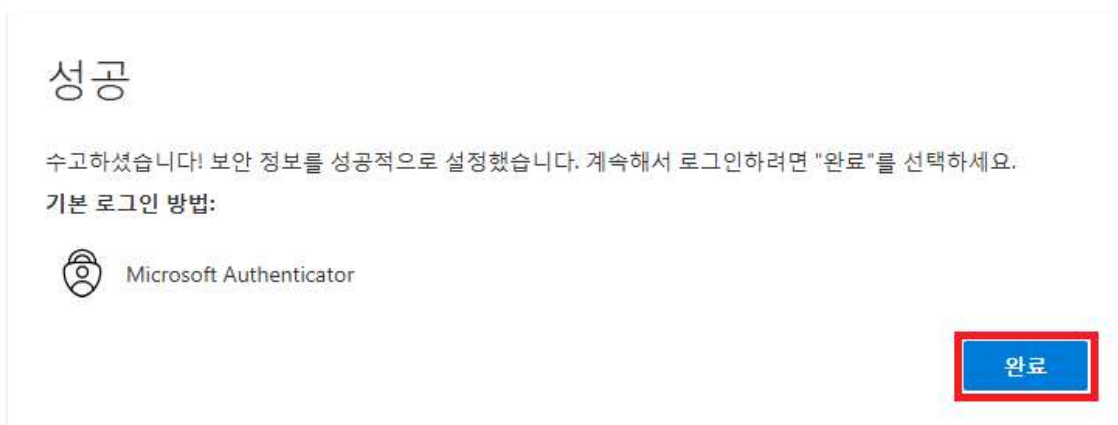

계정 보안 유지

- 아래 보이는 숫자를 앱에 입력합니다.

계정 보안 유지

- 완료 버튼을 누르고 계정을 사용합니다.